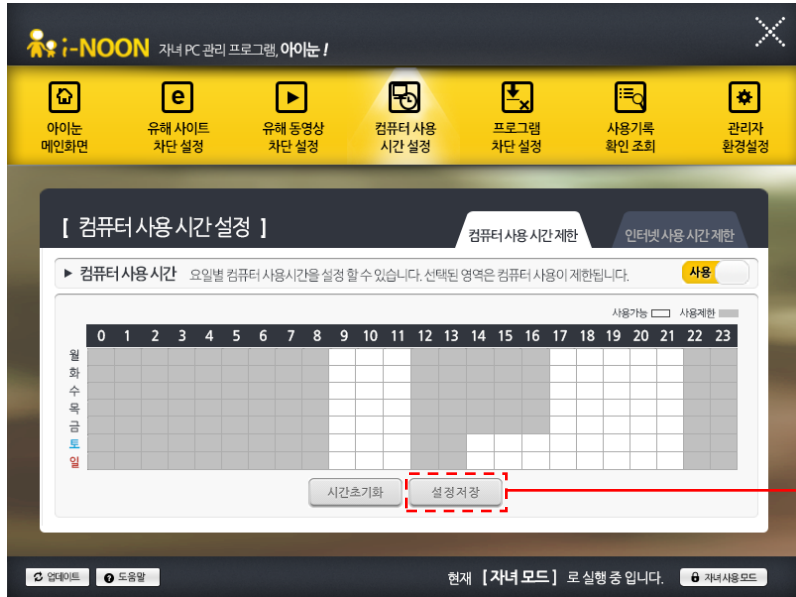

### \* 검사결과보기

유해 동영상 DB에 등록되어 있는 유해 동영상 파일이 해당 컴퓨터에 존재하는지 확인 검사하는 과정을 보실 수 있습니다.

검사가 종료되면 "유해동영상 검사가 종료되었습니다" 라는 창이 출력되며 검출 결과에 개수가 출력되고 삭제 버튼을 선택하면 일괄 삭제가 이루어 집니다.

하단 버튼은  상태였다가 검사가 완료되면  로 변경됩니다.

## • 컴퓨터 사용 시간 설정

- 컴퓨터 이용 시간을 실제 컴퓨터 사용 가능 시간에 맞게 설정할 수 있습니다.
- 인터넷에 중독되지 않고 컴퓨터를 학습에 효율적으로 이용할 수 있게 도와줍니다.

※ 컴퓨터 사용 시간 제한 기능이 인터넷 사용 시간 제한 기능보다 먼저 적용됩니다.