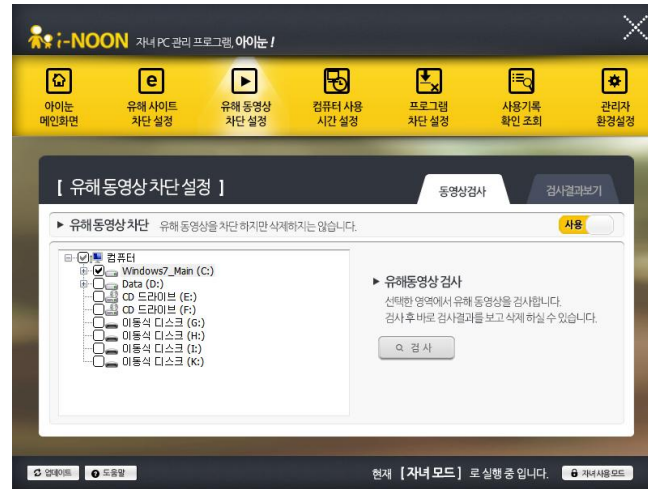

• 아이눈 주요 기능 소개

(1) 유해 사이트 차단 (방송통신심의위원회 기준)

음란, 폭력, 도박, 자살, 범죄, 마약 등의 청소년들에게 유해한 사이트를, 자녀의 연령에 맞추어 차단 할 수 있습니다.

(2) 유해 동영상 차단 (방송통신심의위원회 기준)

방송통신심의위원회에서 제공하는 인터넷의 음란, 폭력 정보 등이 포함되어있는 유해 동영상에 대하여 내용 선별하여 차단하는 기능을 제공하며, 컴퓨터 내에 저장되어 있는 유해 동영상 파일에 대한 검사 및 삭제 기능을 제공하고 있습니다.

(3) 컴퓨터 사용시간 설정

주중/주말 컴퓨터 사용시간 및 인터넷 사용시간 설정을 통하여 자녀들의 컴퓨터 사용 시간을 편리하게 설정할 수 있으며, 해당 시간에 자녀들이 컴퓨터로 무엇을 했는지 실제 사용한 화면이나 동영상 화면을 캡처한 사진으로 확인할 수 있습니다.

(4) 프로그램 차단

유해한 자료를 인터넷을 통해 받을 수 있는 파일공유 및 메신저 프로그램에 대한 사용 차단 기능을 제공하며, 차단을 원하는 프로그램을 지정할 수 있어 자녀의 올바른 컴퓨터 사용에 어려움을 주는 프로그램을 직접 관리할 수 있습니다.