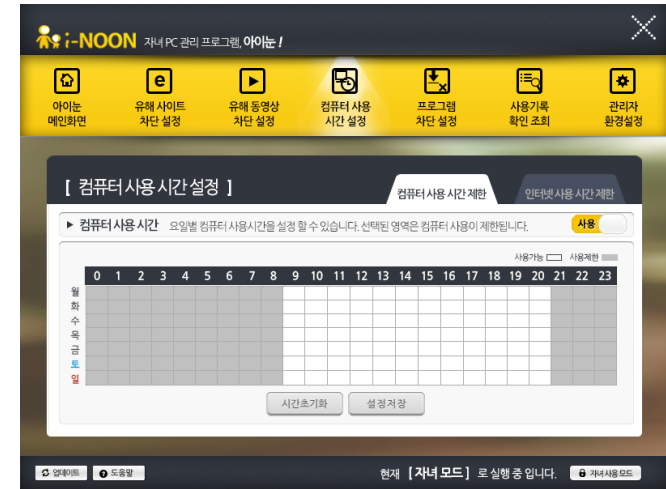

• 아이눈 주요 기능 소개

(1) 유해 사이트 차단 (방송통신심의위원회 기준)

음란, 폭력, 도박, 자살, 범죄, 마약 등의 청소년들에게 유해한 사이트를, 자녀의 연령에 맞추어 차단 할 수 있습니다.

(2) 유해 동영상 차단 (방송통신심의위원회 기준)

방송통신심의위원회에서 제공하는 인터넷의 음란, 폭력 정보 등이 포함되어있는 유해 동영상에 대하여 내용 선별하여 차단하는 기능을 제공하며, 컴퓨터 내에 저장되어 있는 유해 동영상 파일에 대한 검사 및 삭제 기능을 제공하고 있습니다.

(3) 컴퓨터 사용시간 설정

주중/주말 컴퓨터 사용시간 및 인터넷 사용시간 설정을 통하여 자녀들의 컴퓨터 사용 시간을 편리하게 설정할 수 있으며, 해당 시간에 자녀들이 컴퓨터로 무엇을 했는지 실제 사용한 화면이나 동영상 화면을 캡처한 사진으로 확인할 수 있습니다.

(4) 프로그램 차단

유해한 자료를 인터넷을 통해 받을 수 있는 파일공유 및 메신저 프로그램에 대한 사용 차단 기능을 제공하며, 차단을 원하는 프로그램을 지정할 수 있어 자녀의 올바른 컴퓨터 사용에 어려움을 주는 프로그램을 직접 관리할 수 있습니다.