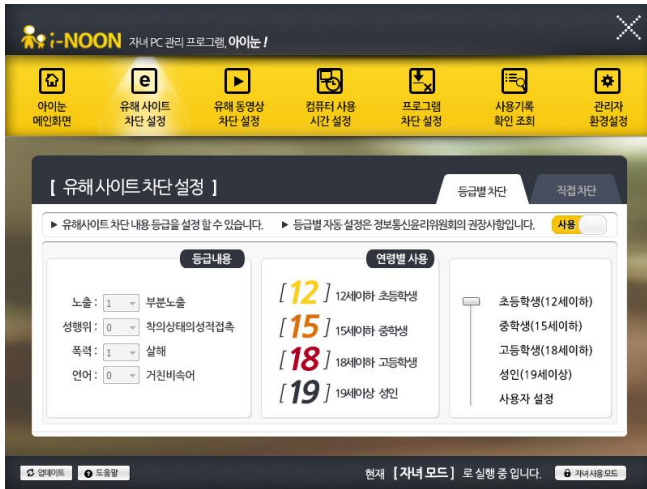

• 아이눈 주요 기능 소개

(1) 유해 사이트 차단 (방송통신심의위원회 기준)

음란, 폭력, 도박, 자살, 범죄, 마약 등의 청소년들에게 유해한 사이트를, 자녀의 연령에 맞추어 차단 할 수 있습니다.

(2) 유해 동영상 차단 (방송통신심의위원회 기준)

방송통신심의위원회에서 제공하는 인터넷의 음란, 폭력 정보 등이 포함되어있는 유해 동영상에 대하여 내용 선별하여 차단하는 기능을 제공하며, 컴퓨터 내에 저장되어 있는 유해 동영상 파일에 대한 검사 및 삭제 기능을 제공하고 있습니다.

(3) 컴퓨터 사용시간 설정

주중/주말 컴퓨터 사용시간 및 인터넷 사용시간 설정을 통하여 자녀들의 컴퓨터 사용 시간을 편리하게 설정할 수 있으며, 해당 시간에 자녀들이 컴퓨터로 무엇을 했는지 실제 사용한 화면이나 동영상 화면을 캡처한 사진으로 확인할 수 있습니다.

(4) 프로그램 차단

유해한 자료를 인터넷을 통해 받을 수 있는 파일공유 및 메신저 프로그램에 대한 사용 차단 기능을 제공하며, 차단을 원하는 프로그램을 지정할 수 있어 자녀의 올바른 컴퓨터 사용에 어려움을 주는 프로그램을 직접 관리할 수 있습니다.