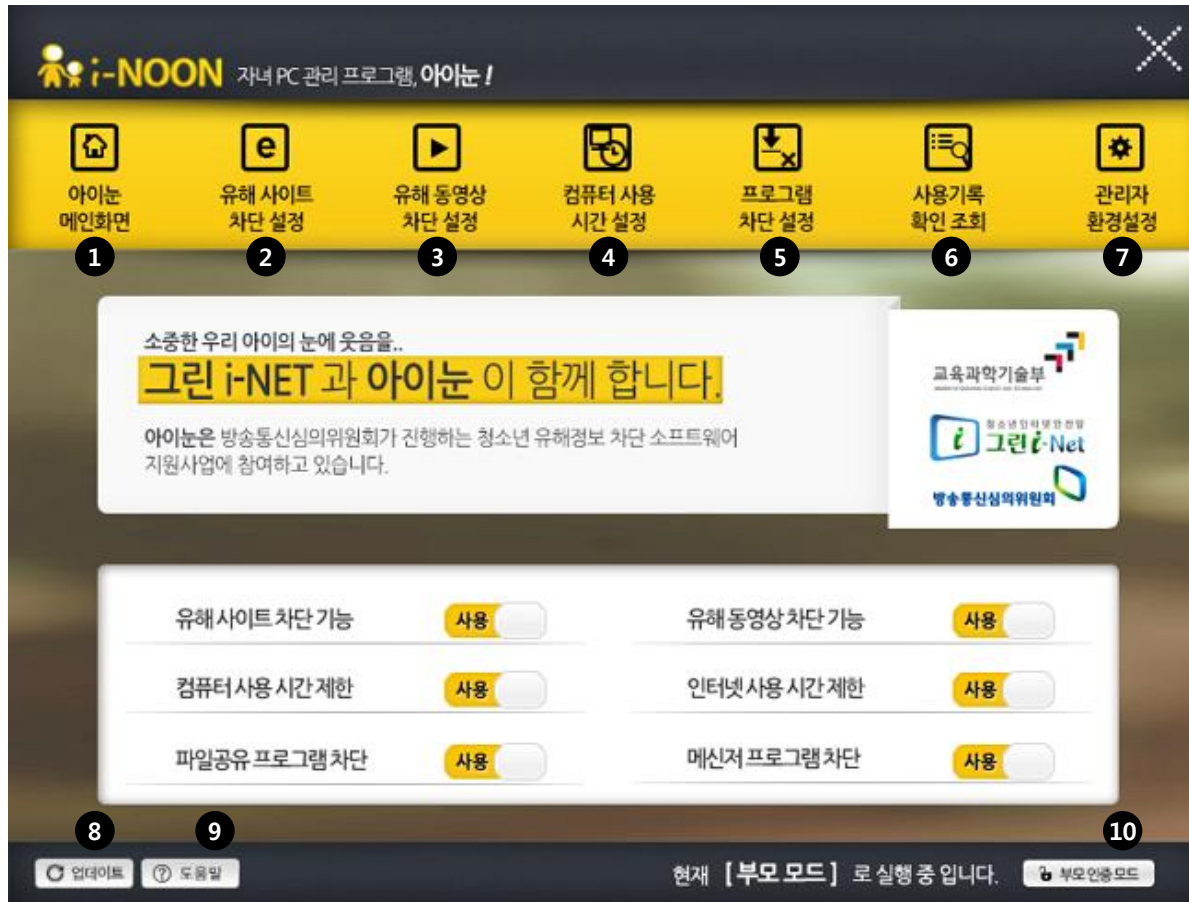

한 눈에 쉽게 보는 아이눈 3.0 기능

1. 아이눈 메인 화면

아이눈 모든 기능 동작 상황을 확인 및 설정

3. 유해 동영상 차단

유해 동영상 차단 및 검사 기능

5. 프로그램 차단 설정

P2P 파일공유, 메신저 및 직접 프로그램 차단 기능

7. 관리자 환경설정

부모모드 비밀번호 변경 및 자동 업데이트 설정

9. 도움말

사용방법&도움말

2. 유해 사이트 차단

유해 사이트 등급별 및 직접 차단 기능

4. 컴퓨터 사용시간 설정

컴퓨터 및 인터넷 사용시간 설정

6. 사용기록 확인 조회

아이눈 기능별 사용기록 확인

8. 업데이트

최신버전 업데이트 실행

10. 부모 / 자녀 모드 전환

부모 사용 / 자녀 사용 모드를 전환하는 기능