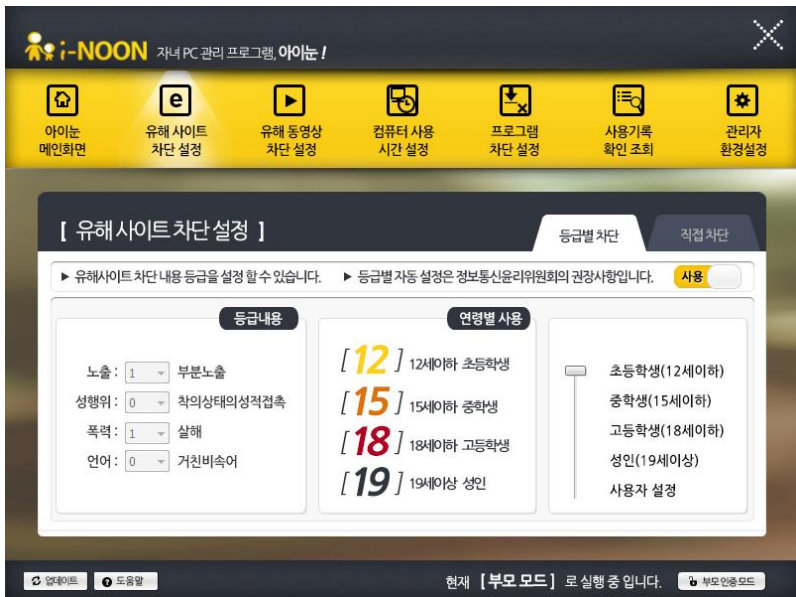

# 한 눈에 쉽게 보는 아이눈 3.0 기능

1. 아이눈 메인 화면

아이눈 모든 기능 동작 상황을 확인 및 설정

3. 유해 동영상 차단

유해 동영상 차단 및 검사 기능

5. 프로그램 차단 설정

P2P 파일공유, 메신저 및 직접 프로그램 차단 기능

7. 관리자 환경설정

부모모드 비밀번호 변경 및 자동 업데이트 설정

9. 도움말

사용방법&도움말

2. 유해 사이트 차단

유해 사이트 등급별 및 직접 차단 기능

4. 컴퓨터 사용시간 설정

컴퓨터 및 인터넷 사용시간 설정

6. 사용기록 확인 조회

아이눈 기능별 사용기록 확인

8. 업데이트

최신버전 업데이트 실행

10. 부모 / 자녀 모드 전환

부모 사용 / 자녀 사용 모드를 전환하는 기능