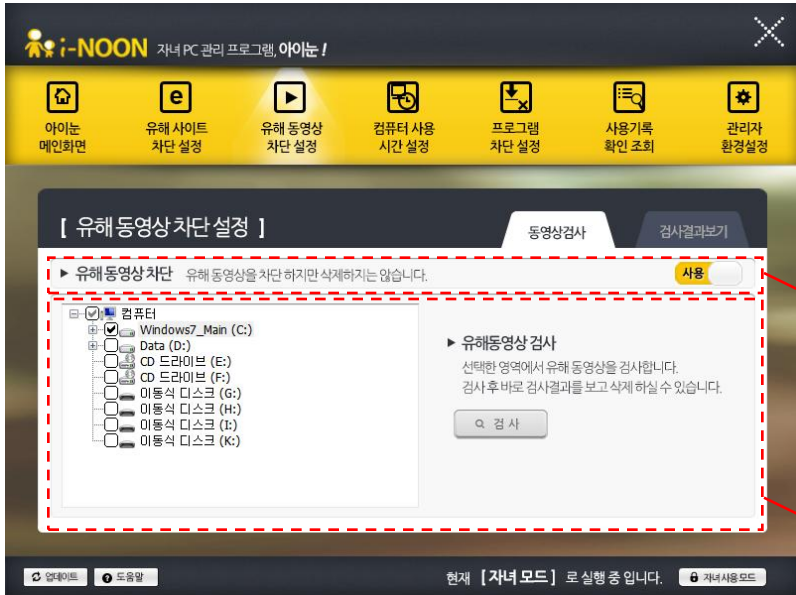

아이눈 기능별 사용기록 확인

8. 업데이트

최신버전 업데이트 실행

10. 부모 / 자녀 모드 전환

부모 사용 / 자녀 사용 모드를 전환하는 기능

## • 유해 사이트 차단 설정

- 유해 사이트를 차단하는 기능을 설정할 수 있는 창입니다.
- 자녀가 유해한 사이트에 접근할 수 없도록 도와줍니다.

### \* 등급별 차단

방송통신심의위원회에서 권장하는 인터넷 내용 등급 서비스에 따른 기준으로 자녀의 연령별 등급 설정을 통해 차단 등급을 조정할 수 있습니다.

※ 차단되는 사이트에 대한 정책은 방송통신심의위원회 기준을 따르며, 아이눈의 정책과 상이함을 알려드립니다.

### \* 직접 차단

부모님께서 직접 차단하고자 하는 사이트의 주소를 입력하여 차단하고자 할 때 사용하는 설정 창입니다.

<http://> 를 제외한 나머지 주소를 입력해주신 후  버튼을 클릭하시면 추가됩니다.

또한 차단 목록에서 제거하고자 하는 주소를 선택한 후  버튼을 클릭하시면 직접차단 목록에서 삭제하실 수 있습니다.

직접차단 목록에는 최대 20개 항목까지 등록 가능하며 최대 150자까지 사이트 주소를 입력할 수 있습니다.