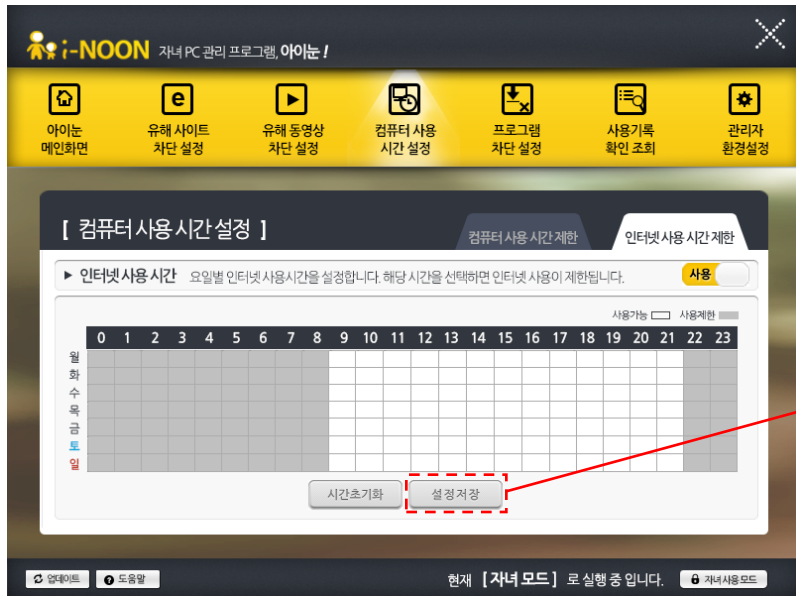

### \* 컴퓨터 사용 시간 제한

주중/주말 컴퓨터 사용이 가능한 시간 및 제한할 시간대를 설정한 후 반드시 **설정저장** 버튼을 눌러주셔야 합니다.

컴퓨터 사용 시간 중에는 10분 간격으로 사용 화면이 캡처 사진으로 저장됩니다. 해당 내용은 '사용기록 확인 조회' 기능에서 확인할 수 있습니다.

사용 시간 종료 5분 전에 알림 창이 나타나며 1시간 단위로 연장을 위한 비밀번호 미 입력 시 5분 후 컴퓨터는 자동 종료 됩니다.

### \* 인터넷 사용 시간 제한

컴퓨터 사용 시간 중에 인터넷 사용이 가능한 시간 및 제한할 시간대를 설정합니다.

컴퓨터 사용 시간 제한 기능과 마찬가지로 반드시 **설정저장** 버튼을 눌러주세요.

※ 인터넷 사용 시간 제한 중에는 인터넷 익스플로러의 사용이 제한됩니다.

※ 자녀모드 실행 중에는 크롬(chrome) 브라우저의 사용이 제한됩니다.