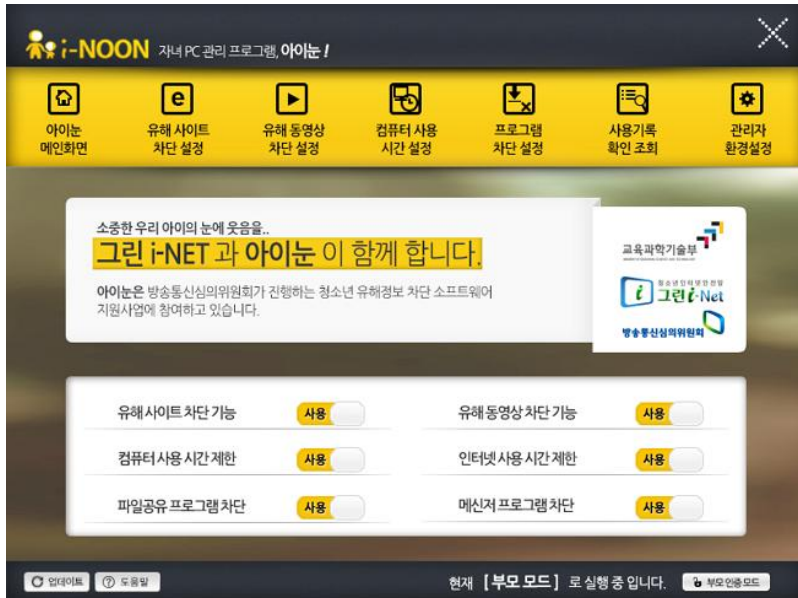

* 유해 사이트 및 동영상이란?

유해 사이트란, 공공의 안녕과 질서, 미풍양속을 해하는 등의 반사회적 내용을 담은 인터넷 사이트로서, 특히 자녀들에게 제공되면 나쁜 영향을 끼칠 수 있어 유해한 인터넷 상의 페이지를 의미합니다.

초창기에는 음란물이 주를 이루었으나 최근에는 성인 사이트, 채팅 사이트는 물론 자살, 마약, 총기 및 폭발물 등 그 종류와 내용이 다양해 지고 있습니다.

마찬가지로 유해 동영상은 19세 미만의 미성년자가 볼 수 없는 음란 동영상과 연령대를 불문하고 정신적으로 악영향을 끼칠 수 있는 각종 동영상을 의미합니다.