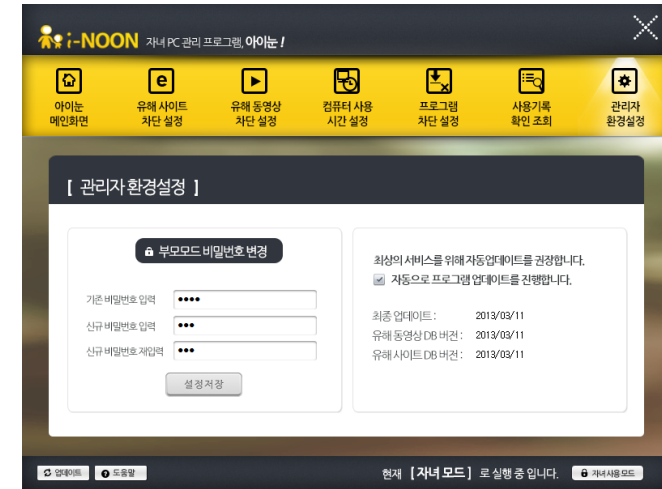

• 아이눈 특징 및 장점

- (1) 인터넷내용등급서비스에 따른 기준으로 자녀의 연령에 맞추어 간단히 유해 사이트를 차단할 수 있습니다.
- (2) 방송통신위원회에서 제공하는 청소년 유해동영상 등급 DB 내용에 따라 동영상 차단 및 컴퓨터 내 검사 / 삭제가 용이합니다.
- (3) 컴퓨터 이용 시간을 자녀의 실제 컴퓨터 사용 가능 시간에 맞게 설정할 수 있어, 인터넷에 중독되지 않고 컴퓨터를 학습에 효율적으로 이용할 수 있게 도와줍니다.
- (4) 프로그램 차단 설정을 통하여 유해한 정보에 접근할 수 있는 가능성을 사전에 낮춰줍니다.
- (5) 사용기록 확인 조회를 통해 자녀 모드에서 사용되는 화면을 정해진 시간 간격으로 캡처 사진으로 남김으로써 내 아이가 컴퓨터로 무엇을 했으며, 인터넷을 통해 어떤 정보를 얻었는지, 또 무엇에 관심이 있는지 쉽게 파악할 수 있어 자녀의 교육과 지도에 큰 도움이 됩니다.