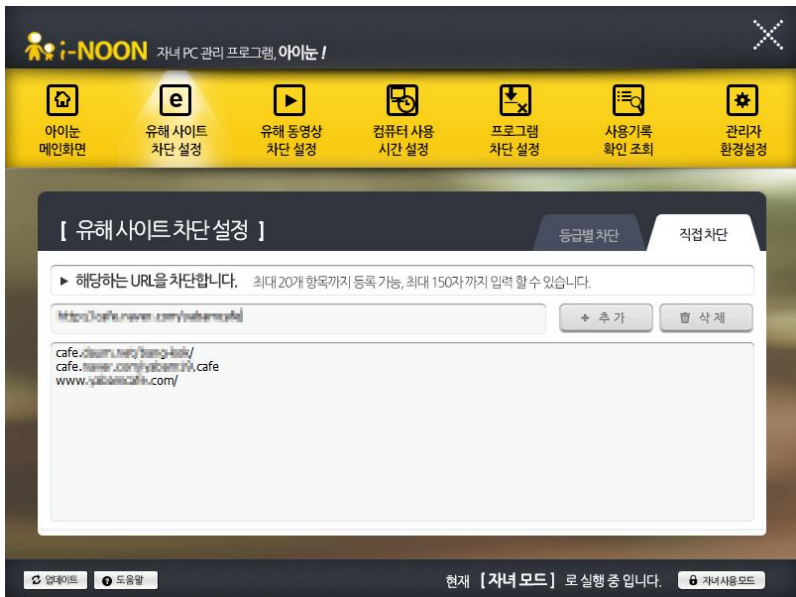

* 직접 차단

부모님께서 직접 차단하고자 하는 사이트의 주소를 입력하여 차단하고자 할 때 사용하는 설정 창입니다.

<http://> 를 제외한 나머지 주소를 입력해주신 후 버튼을 클릭하시면 추가됩니다.

또한 차단 목록에서 제거하고자 하는 주소를 선택한 후 버튼을 클릭하시면 직접차단 목록에서 삭제하실 수 있습니다.

직접차단 목록에는 최대 20개 항목까지 등록 가능하며 최대 150자까지 사이트 주소를 입력할 수 있습니다.