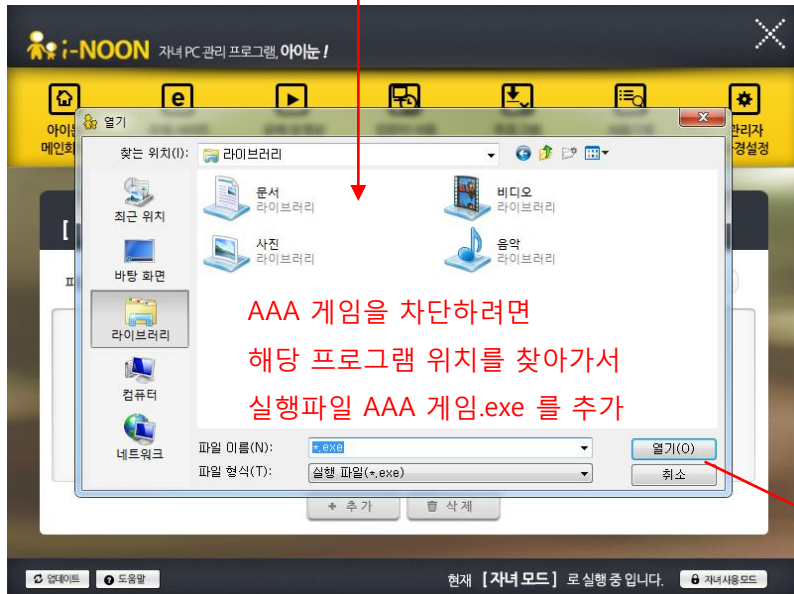

### \* 인터넷 사용 시간 제한

컴퓨터 사용 시간 중에 인터넷 사용이 가능한 시간 및 제한할 시간대를 설정합니다.

컴퓨터 사용 시간 제한 기능과 마찬가지로 반드시 **설정저장** 버튼을 눌러주세요.

※ 인터넷 사용 시간 제한 중에는 인터넷 익스플로러의 사용이 제한됩니다.

※ 자녀모드 실행 중에는 크롬(chrome) 브라우저의 사용이 제한됩니다.

## • 프로그램 차단 설정

- 유해한 자료를 인터넷을 통해 받을 수 있는 파일공유 프로그램을 차단합니다.
- 국내에 알려져 있는 유명 메신저 프로그램에 대한 사용 차단 기능을 제공합니다.
- 차단을 원하는 프로그램을 부모님이 직접 지정할 수 있어 자녀의 올바른 컴퓨터 사용에 어려움을 주는 프로그램을 직접 관리할 수 있습니다.