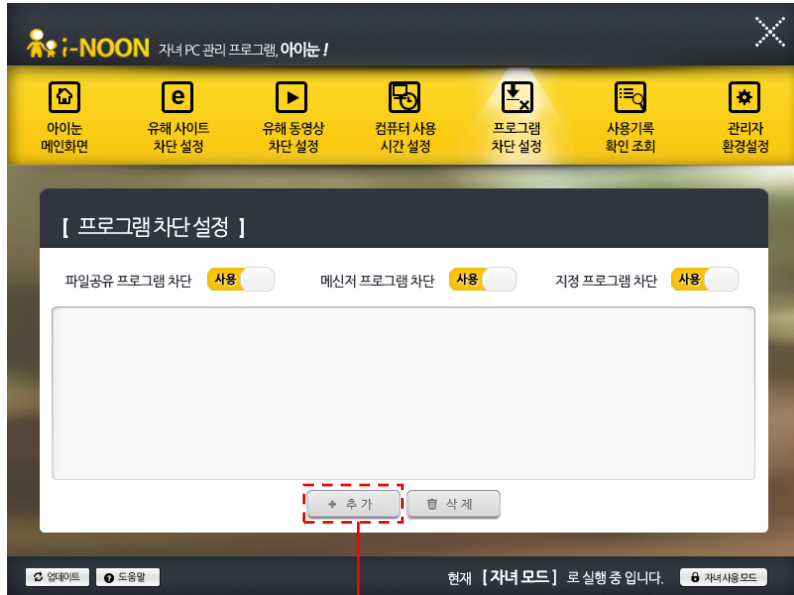

### \* 인터넷 사용 시간 제한

컴퓨터 사용 시간 중에 인터넷 사용이 가능한 시간 및 제한할 시간대를 설정합니다.

컴퓨터 사용 시간 제한 기능과 마찬가지로 반드시 **설정저장** 버튼을 눌러주세요.

※ 인터넷 사용 시간 제한 중에는 인터넷 익스플로러의 사용이 제한됩니다.

※ 자녀모드 실행 중에는 크롬(chrome) 브라우저의 사용이 제한됩니다.

## • 프로그램 차단 설정

- 유해한 자료를 인터넷을 통해 받을 수 있는 파일공유 프로그램을 차단합니다.
- 국내에 알려져 있는 유명 메신저 프로그램에 대한 사용 차단 기능을 제공합니다.
- 차단을 원하는 프로그램을 부모님이 직접 지정할 수 있어 자녀의 올바른 컴퓨터 사용에 어려움을 주는 프로그램을 직접 관리할 수 있습니다.