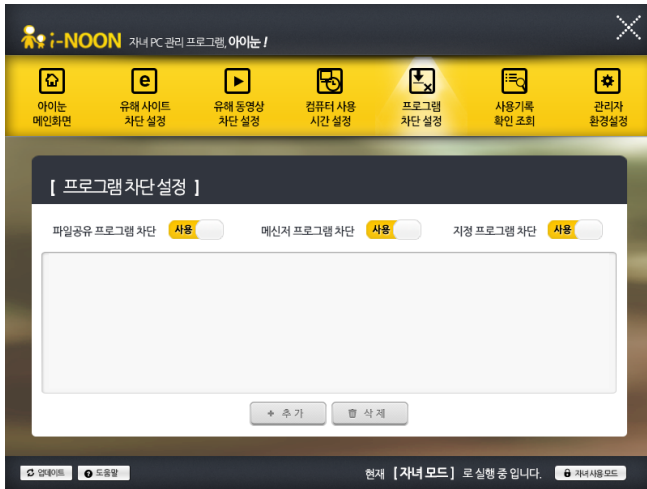

• 아이눈 특징 및 장점

- (1) 인터넷내용등급서비스에 따른 기준으로 자녀의 연령에 맞추어 간단히 유해 사이트를 차단할 수 있습니다.
- (2) 방송통신위원회에서 제공하는 청소년 유해동영상 등급 DB 내용에 따라 동영상 차단 및 컴퓨터 내 검사 / 삭제가 용이합니다.
- (3) 컴퓨터 이용 시간을 자녀의 실제 컴퓨터 사용 가능 시간에 맞게 설정할 수 있어, 인터넷에 중독되지 않고 컴퓨터를 학습에 효율적으로 이용할 수 있게 도와줍니다.
- (4) 프로그램 차단 설정을 통하여 유해한 정보에 접근할 수 있는 가능성을 사전에 낮춰줍니다.
- (5) 사용기록 확인 조회를 통해 자녀 모드에서 사용되는 화면을 정해진 시간 간격으로 캡처 사진으로 남김으로써 내 아이가 컴퓨터로 무엇을 했으며, 인터넷을 통해 어떤 정보를 얻었는지, 또 무엇에 관심이 있는지 쉽게 파악할 수 있어 자녀의 교육과 지도에 큰 도움이 됩니다.