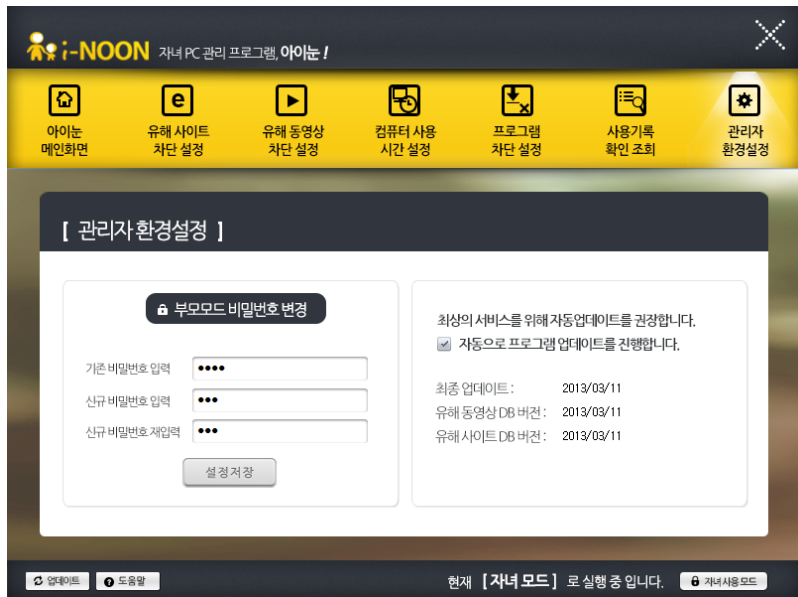

### \* 지정 프로그램 차단

사용하는 컴퓨터 안에 특정 프로그램을 지정하여 실행을 차단할 수 있습니다.

+ 추가 버튼을 누르시고, 내 컴퓨터에서 차단을 원하는 프로그램을 찾아 등록한 후 지정 프로그램 차단 기능을 **사용** 으로 설정해 놓아야 작동합니다.

ex) " C:\Program Files\AAA 게임\AAA 게임.exe "을 추가

# 아이눈 3.0 - 사용기록 확인 조회

자녀 모드에서 사용하는 시간 중에 발생한 유해 사이트 차단 설정, 유해 동영상 차단 설정, 컴퓨터 사용 시간 설정, 프로그램 차단 설정 기능의 기록을 확인할 수 있습니다.

특히, 컴퓨터 사용 시간 조회에서는 정해진 시간 간격으로 캡처 사진으로 남김으로써 내 아이가 컴퓨터로 무엇을 했으며, 인터넷을 통해 어떤 정보를 얻었는지, 또 무엇에 관심이 있는지 쉽게 파악할 수 있어 자녀의 교육과 지도에 큰 도움이 됩니다.

The screenshots illustrate the '사용기록 확인 조회' (Usage Record Check) feature in the i-NOON software. The interface includes a navigation bar with icons for Home, Main Screen, Harmful Site Blocking, Harmful Video Blocking, Computer Usage Time, Program Blocking, Usage Record Check, and System Settings. The main content area shows a filter for '조회기간 선택' (Select Search Period) with options for '오늘' (Today), '3일전' (3 days ago), and '일주일' (1 week). Below the filter, a list of captured images is displayed, each with a file path starting with 'C:\Windows\LogFiles\WMI\'. The bottom of the interface features a status bar with the text '현재 [자녀 모드] 로 실행 중 입니다.' (Currently running in [Child Mode]).