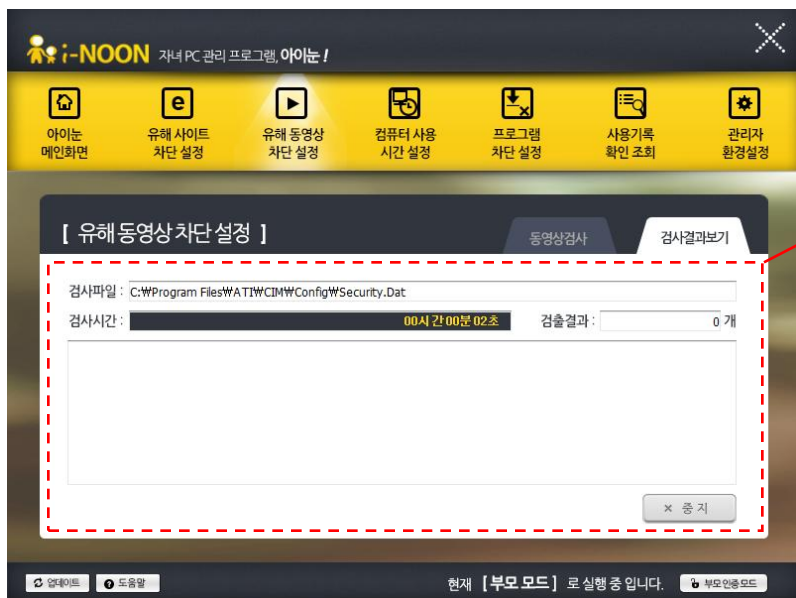

### \* 동영상검사

검사하고자 하는 드라이브 및 폴더를 선택 후 화면 오른쪽의  버튼을 클릭하시면 검사가 진행됩니다.

검사진행 및 결과는 "검사결과보기" 탭에서 조회 가능합니다.

### \* 검사결과보기

유해 동영상 DB에 등록되어 있는 유해 동영상 파일이 해당 컴퓨터에 존재하는지 확인 검사하는 과정을 보실 수 있습니다.

검사가 종료되면 "유해동영상 검사가 종료되었습니다" 라는 창이 출력되며 검출 결과에 개수가 출력되고 삭제 버튼을 선택하면 일괄 삭제가 이루어 집니다.

하단 버튼은  상태였다가 검사가 완료되면  로 변경됩니다.