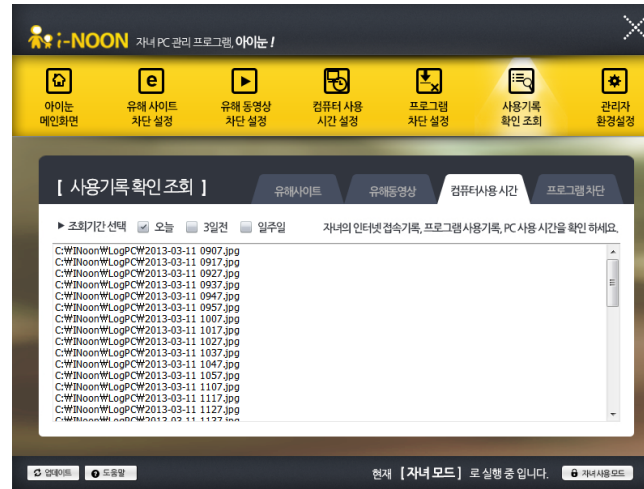

• 아이눈 특징 및 장점

- (1) 인터넷내용등급서비스에 따른 기준으로 자녀의 연령에 맞추어 간단히 유해 사이트를 차단할 수 있습니다.
- (2) 방송통신위원회에서 제공하는 청소년 유해동영상 등급 DB 내용에 따라 동영상 차단 및 컴퓨터 내 검사 / 삭제가 용이합니다.
- (3) 컴퓨터 이용 시간을 자녀의 실제 컴퓨터 사용 가능 시간에 맞게 설정할 수 있어, 인터넷에 중독되지 않고 컴퓨터를 학습에 효율적으로 이용할 수 있게 도와줍니다.
- (4) 프로그램 차단 설정을 통하여 유해한 정보에 접근할 수 있는 가능성을 사전에 낮춰줍니다.
- (5) 사용기록 확인 조회를 통해 자녀 모드에서 사용되는 화면을 정해진 시간 간격으로 캡처 사진으로 남김으로써 내 아이가 컴퓨터로 무엇을 했으며, 인터넷을 통해 어떤 정보를 얻었는지, 또 무엇에 관심이 있는지 쉽게 파악할 수 있어 자녀의 교육과 지도에 큰 도움이 됩니다.